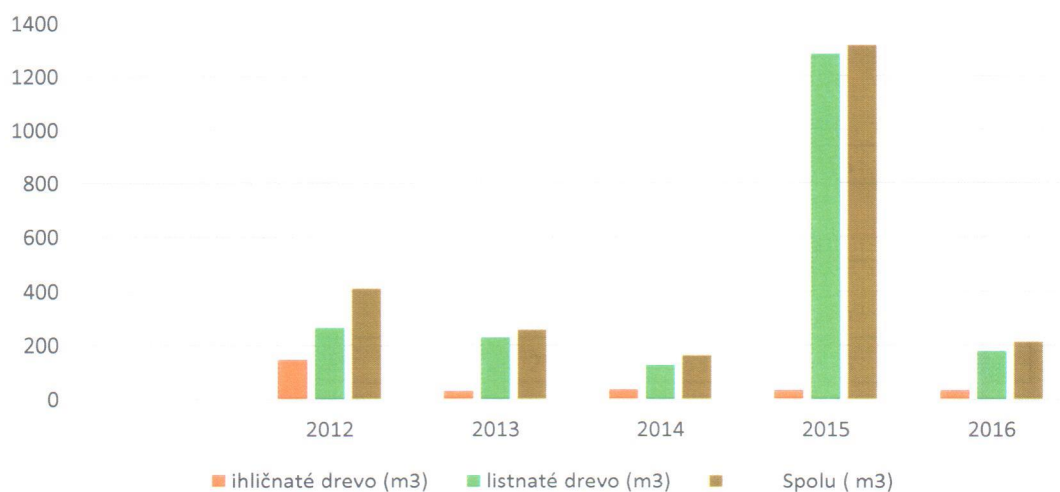

Vyťažené množstvo dreva za roky 2012- 2016 - Pasienkové spoločstvo, p. s. Turany

	2012	2013	2014	2015	2016
ihličnaté drevo (m³)	146	29	36	33	33
listnaté drevo (m³)	264	227	127	1282	179
Spolu (m³)	410	256	163	1315	212

Vyťažené množstvo dreva za roky 2012- 2016
- Pasienkové spoločstvo, p. s. Turany

Ing. Luboslav Kapusta
Odborný lesný hospodár
038 53 Turany