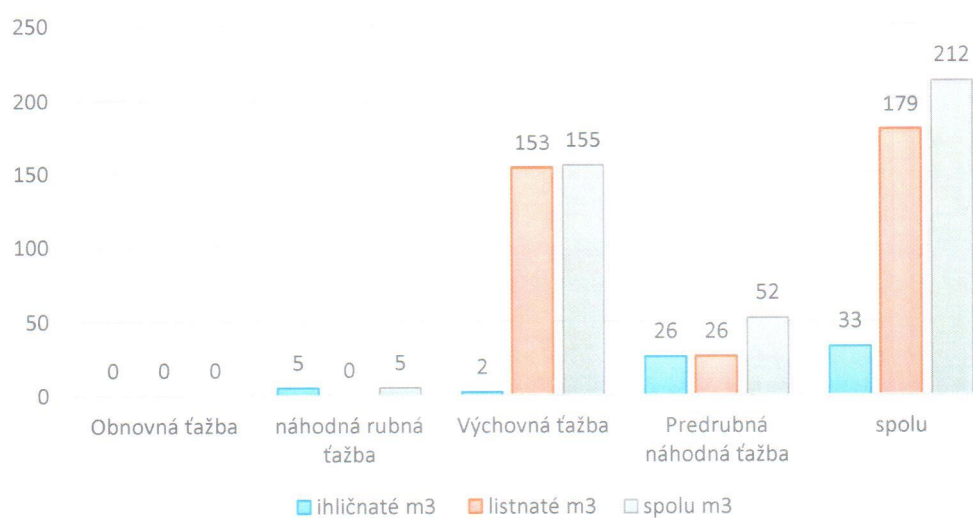

Ťažba za rok 2016- Pasienkové spoločenstvo, p. s. Turany

druh ťažby	ihličnaté m³	listnaté m³	spolu m³
Obnovná ťažba	0	0	0
náhodná rubná ťažba	5	0	5
Výchovná ťažba	2	153	155
Predrubná náhodná ťažba	26	26	52
spolu	33	179	212

Vyťažené množstvo dreva v roku 2016- Pasienkové ,
p. s. Turany

Ing. Ľuboslav Kapusta
Odborný lesný hospodár
038 53 Turany