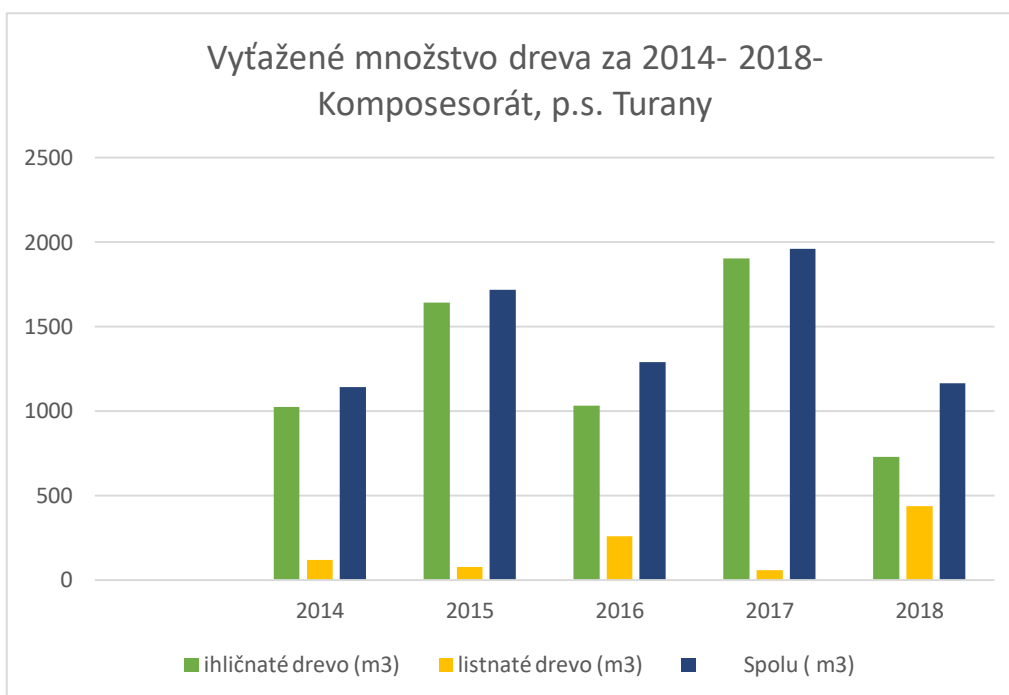

Vyřazené množství dřeva za roky 2014- 2018 - Komposesorát p. s. Turany

rok	2014	2015	2016	2017	2018
ihličnaté drevo (m ³)	1025	1642	1032	1904	727
listnaté drevo (m ³)	116	76	258	56	438
Spolu (m ³)	1141	1718	1290	1960	1165