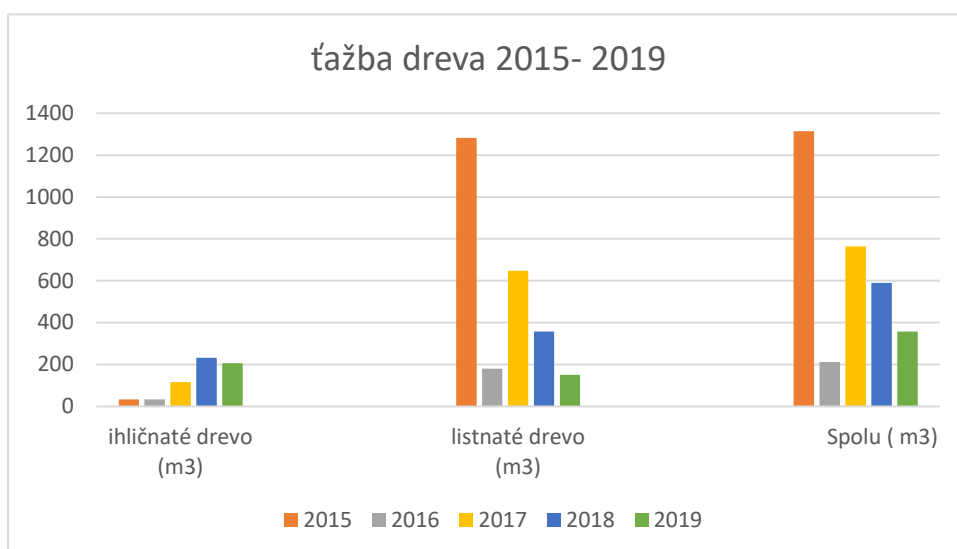

Vytážené množství dřeva za roky 2014- 2018 - Pasienkové spoločenstvo, p. s. Turany

	2015	2016	2017	2018	2019
ihličnaté drevo (m ³)	33	33	116	232	206
listnaté drevo (m ³)	1282	179	648	357	151
Spolu (m ³)	1315	212	764	589	357