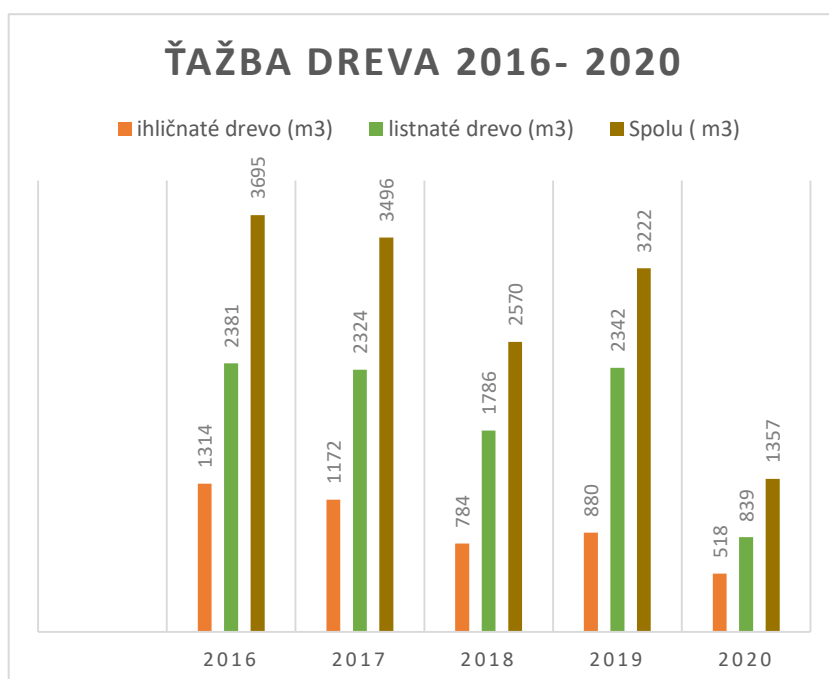

Vytážené množství dřeva za roky 2016- 2020 -Urbár, p. s. Turany

	2016	2017	2018	2019	2020
ihličnaté drevo (m ³)	1314	1172	784	880	518
listnaté drevo (m ³)	2381	2324	1786	2342	839
Spolu (m ³)	3695	3496	2570	3222	1357