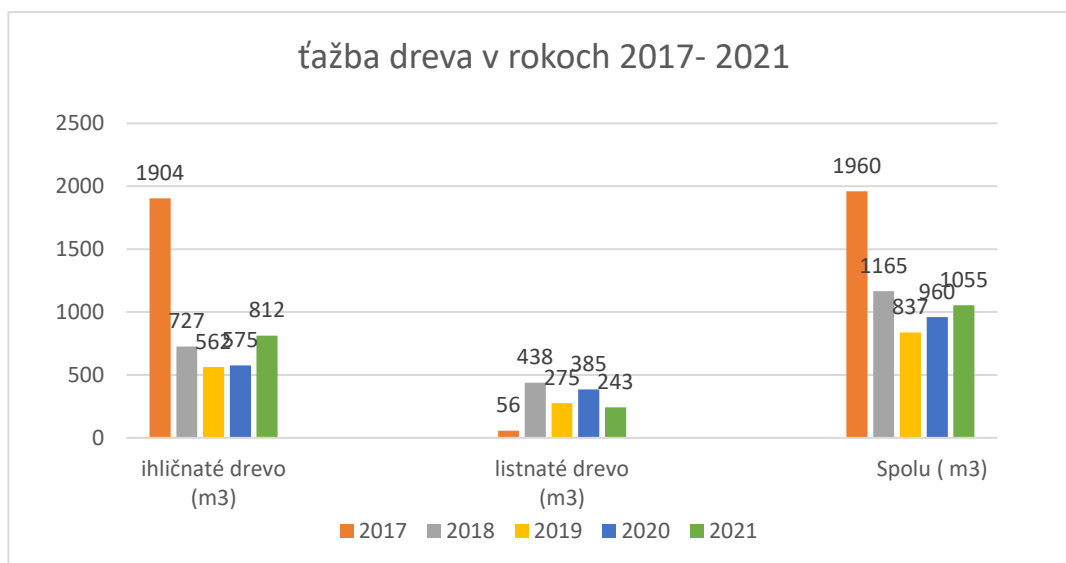

## Vytážené množství dřeva za roky 2017- 2021 - Komposesorát p. s. Turany

rok	2017	2018	2019	2020	2021
ihličnaté drevo (m <sup>3</sup> )	1904	727	562	575	812
listnaté drevo (m <sup>3</sup> )	56	438	275	385	243
Spolu ( m <sup>3</sup> )	1960	1165	837	960	1055