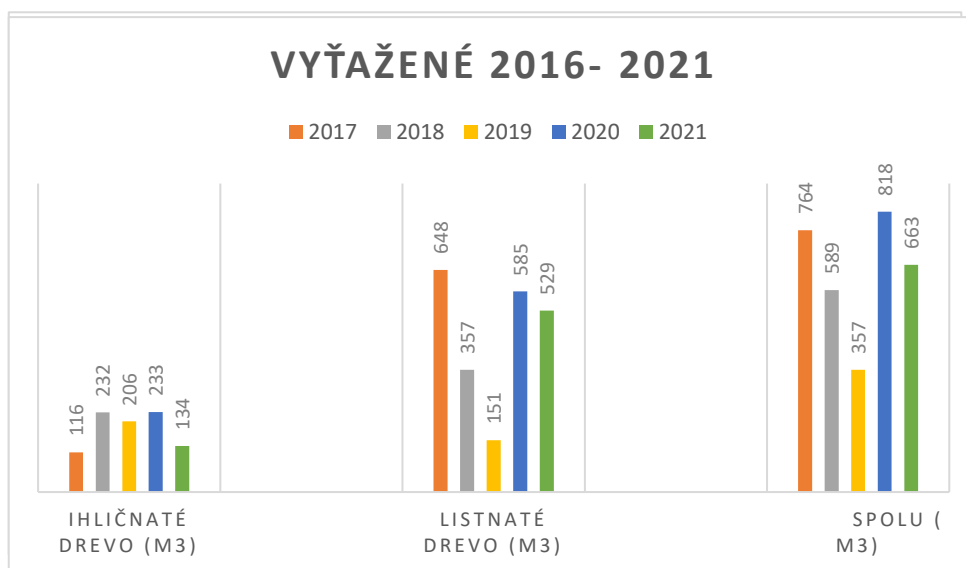

Vyťažené množství dřeva za roky 2017- 2021 - Pásienkové spoločenstvo, p. s. Turany

	2017	2018	2019	2020	2021
ihličnaté drevo (m ³)	116	232	206	233	134
listnaté drevo (m ³)	648	357	151	585	529
Spolu (m ³)	764	589	357	818	663