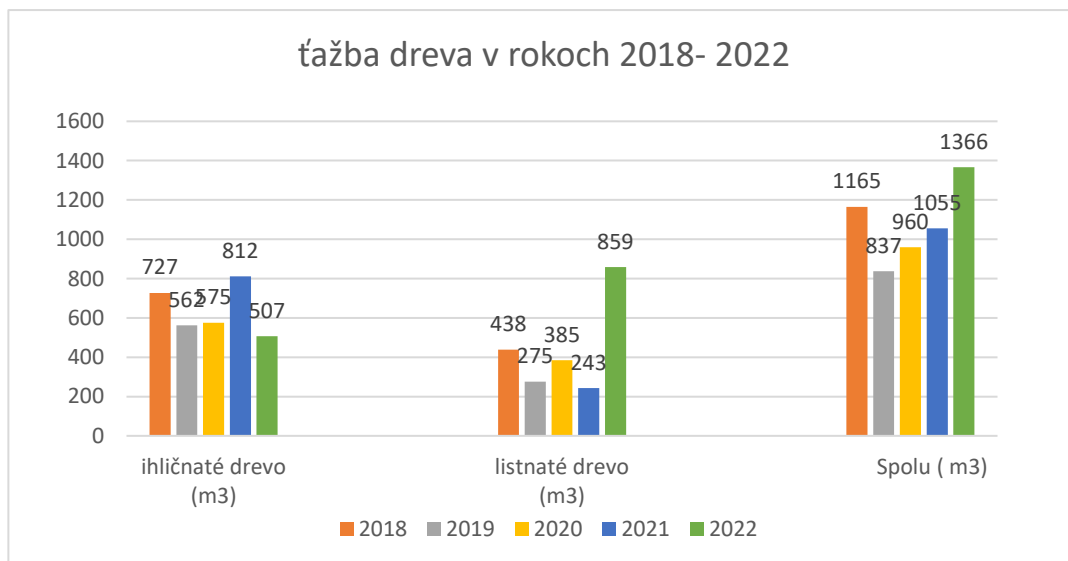

Vytážené množství dřeva za roky 2018- 2022 - Komposesorát p. s. Turany

rok	2018	2019	2020	2021	2022
ihličnaté drevo (m ³)	727	562	575	812	507
listnaté drevo (m ³)	438	275	385	243	859
Spolu (m ³)	1165	837	960	1055	1366