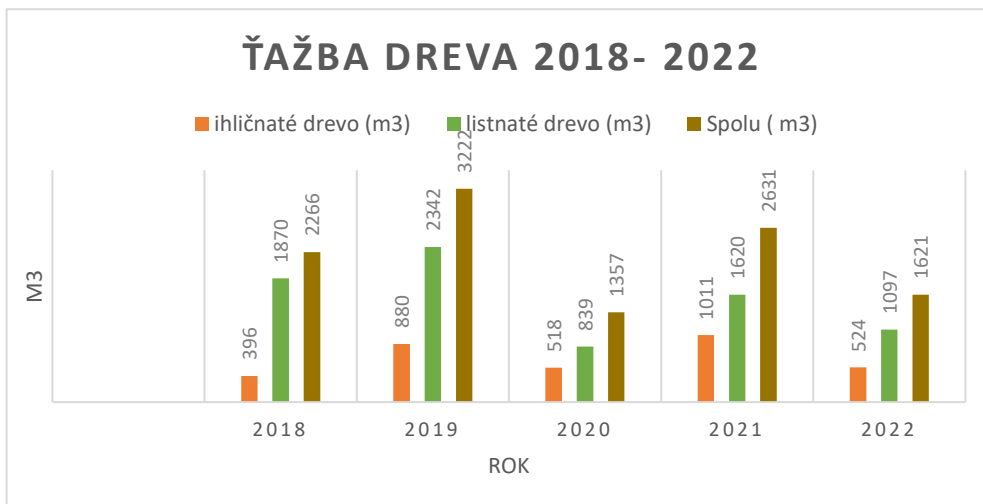

## Vytážené množství dřeva za roky 2018- 2022 -Urbár, p. s. Turany

	2018	2019	2020	2021	2022
ihličnaté drevo (m <sup>3</sup> )	396	880	518	1011	524
listnaté drevo (m <sup>3</sup> )	1870	2342	839	1620	1097
<b>Spolu ( m<sup>3</sup> )</b>	<b>2266</b>	<b>3222</b>	<b>1357</b>	<b>2631</b>	<b>1621</b>