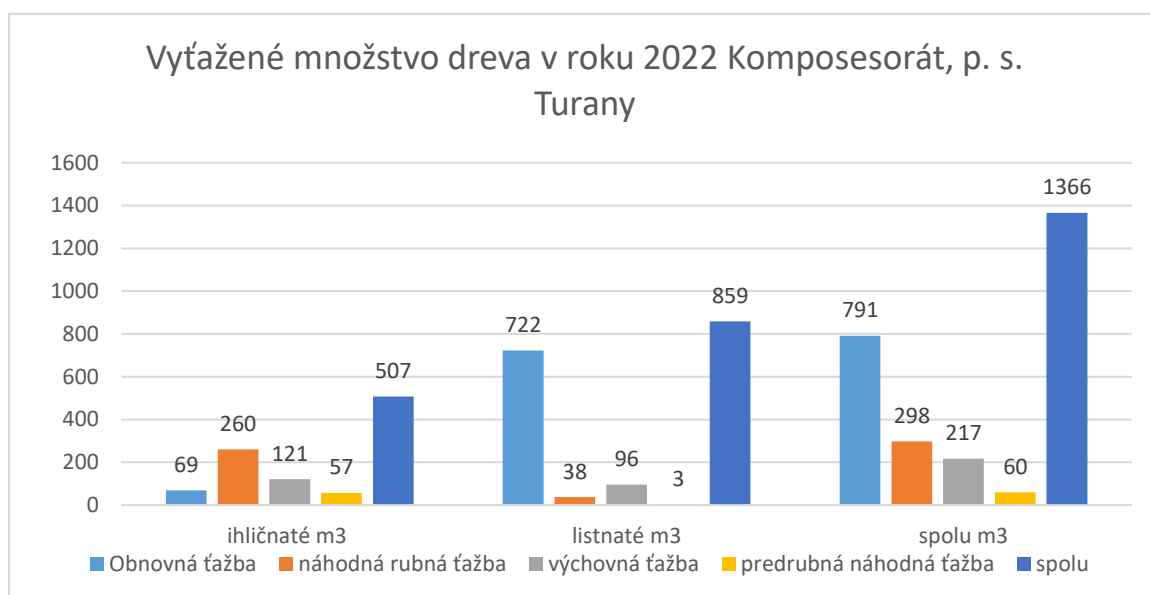

Ťažba za rok 2022- Komposesorát p. s. Turany

druh ťažby	ihličnaté m ³	listnaté m ³	spolu m ³
Obnovná ťažba	69	722	791
náhodná rubná ťažba	260	38	298
výchovná ťažba	121	96	217
predrubná náhodná ťažba	57	3	60
spolu	507	859	1366