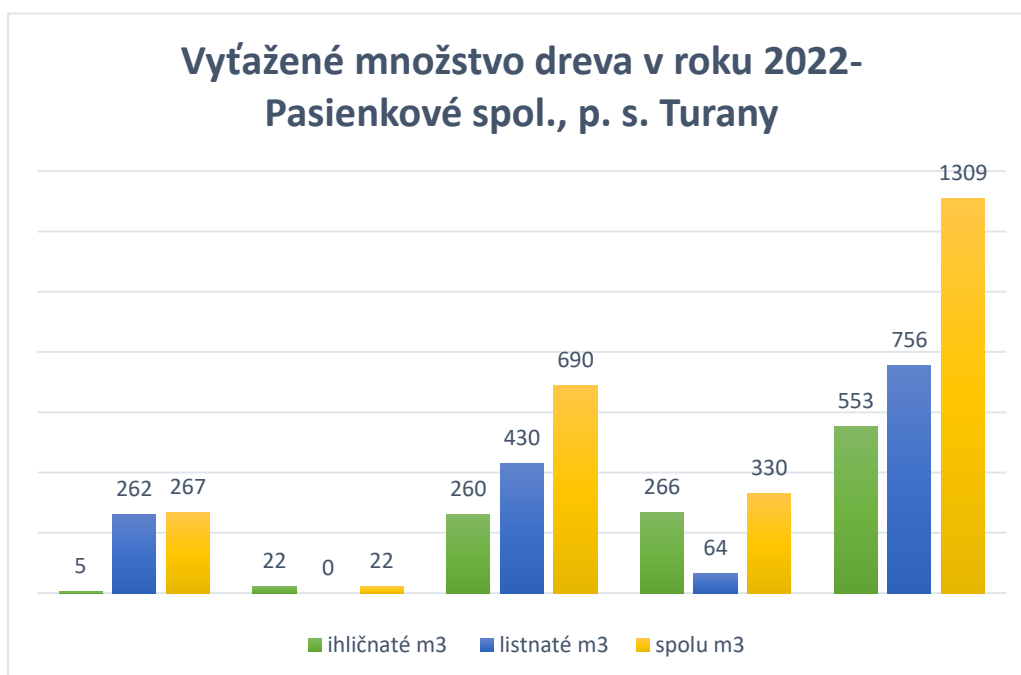

Ťažba za rok 2022- Pasiénkové spoločenstvo, p. s. Turany

druh ťažby	ihličnaté m ³	listnaté m ³	spolu m ³
Obnovná ťažba	5	262	267
náhodná rubná ťažba	22	0	22
Výchovná ťažba	260	430	690
Predrubná náhodná ťažba	266	64	330
spolu	553	756	1309