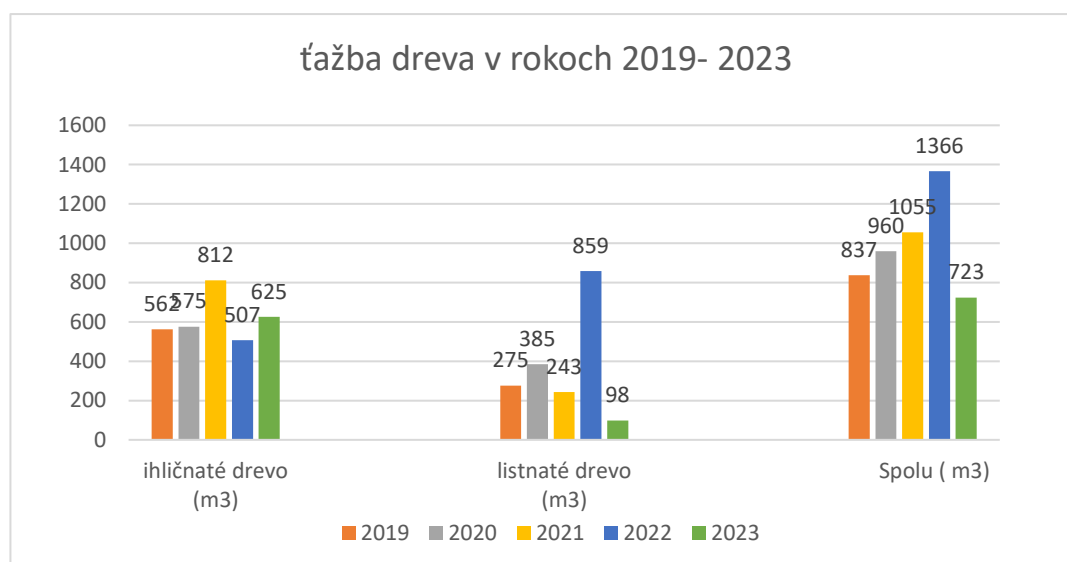

## Vytážené množství dřeva za roky 2019- 2023 - Komposesorát p. s. Turany

rok	2019	2020	2021	2022	2023
ihličnaté drevo (m <sup>3</sup> )	562	575	812	507	625
listnaté drevo (m <sup>3</sup> )	275	385	243	859	98
Spolu ( m <sup>3</sup> )	837	960	1055	1366	723