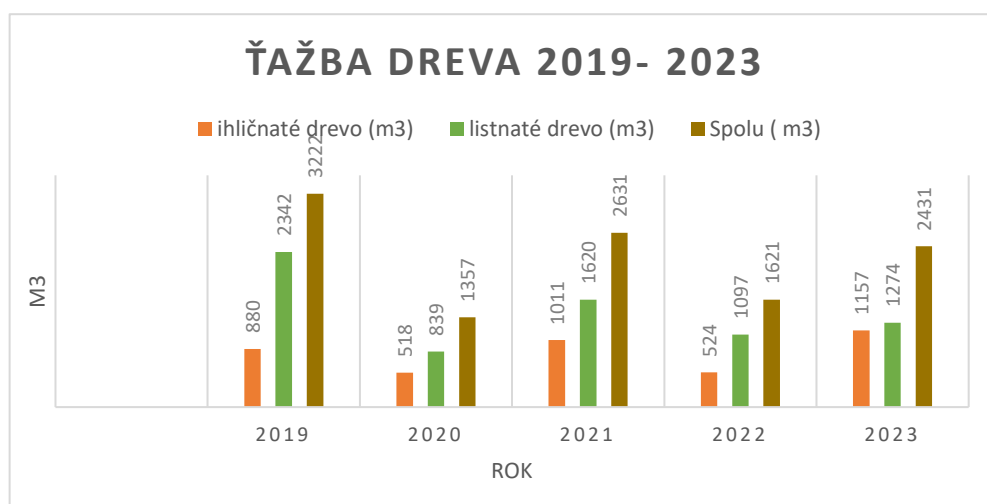

## Vytážené množství dřeva za roky 2019- 2023 -Urbár, p. s. Turany

	2019	2020	2021	2022	2023
ihličnaté drevo (m <sup>3</sup> )	880	518	1011	524	1157
listnaté drevo (m <sup>3</sup> )	2342	839	1620	1097	1274
<b>Spolu ( m<sup>3</sup> )</b>	<b>3222</b>	<b>1357</b>	<b>2631</b>	<b>1621</b>	<b>2431</b>