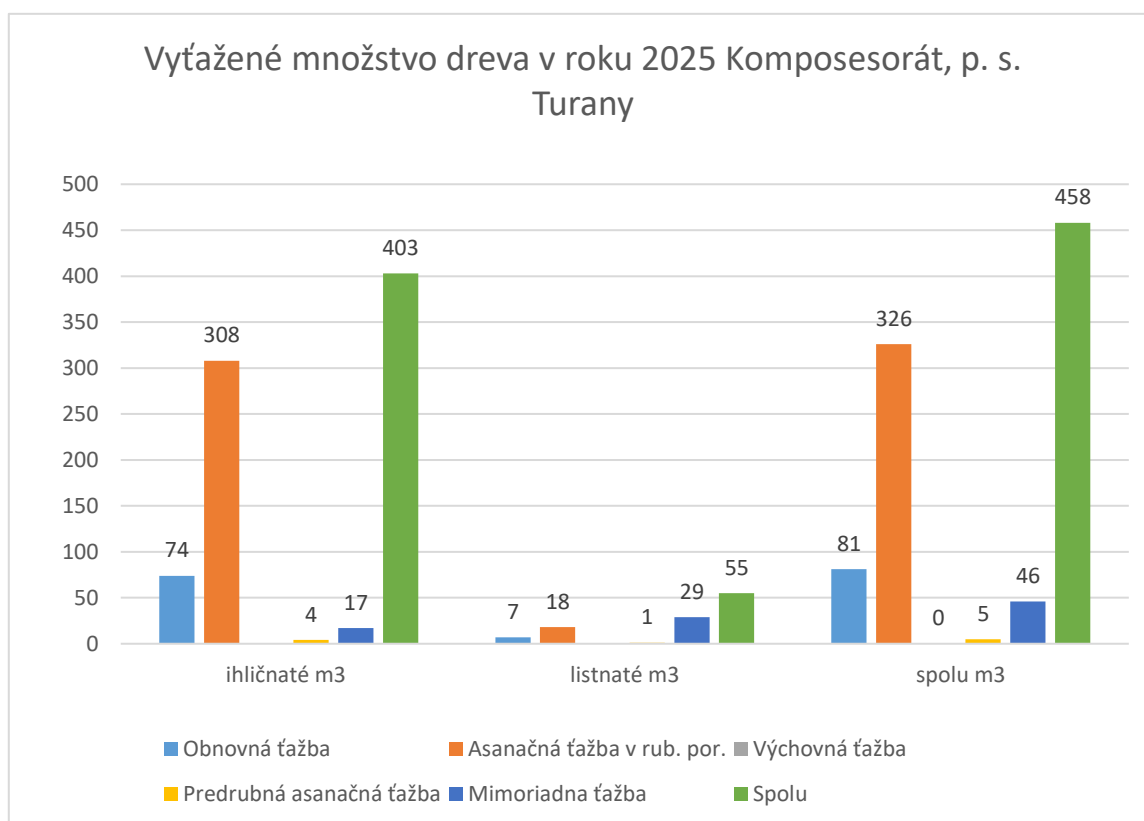

Ťažba za rok 2025- Komposesorát p. s. Turany

druh ťažby	ihličnaté m ³	listnaté m ³	spolu m ³
Obnovná ťažba	74	7	81
Asanačná ťažba v rub. por.	308	18	326
Výchovná ťažba			0
Predrubná asanačná ťažba	4	1	5
Mimoriadna ťažba	17	29	46
Spolu	403	55	458