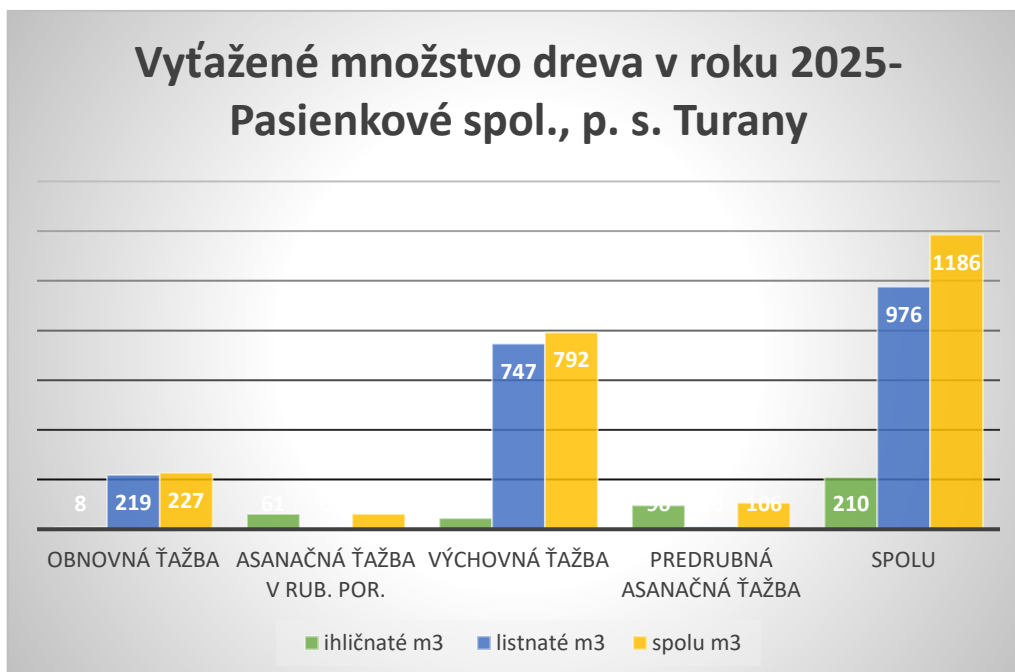

Ťažba za rok 2025- Pasienkové spoločenstvo, p. s. Turany

Druh ťažby	ihličnaté m ³	listnaté m ³	spolu m ³
Obnovná ťažba	8	219	227
Asanačná ťažba v rub. por.	61	0	61
Výchovná ťažba	45	747	792
Predrubná asanačná ťažba	96	10	106
spolu	210	976	1186