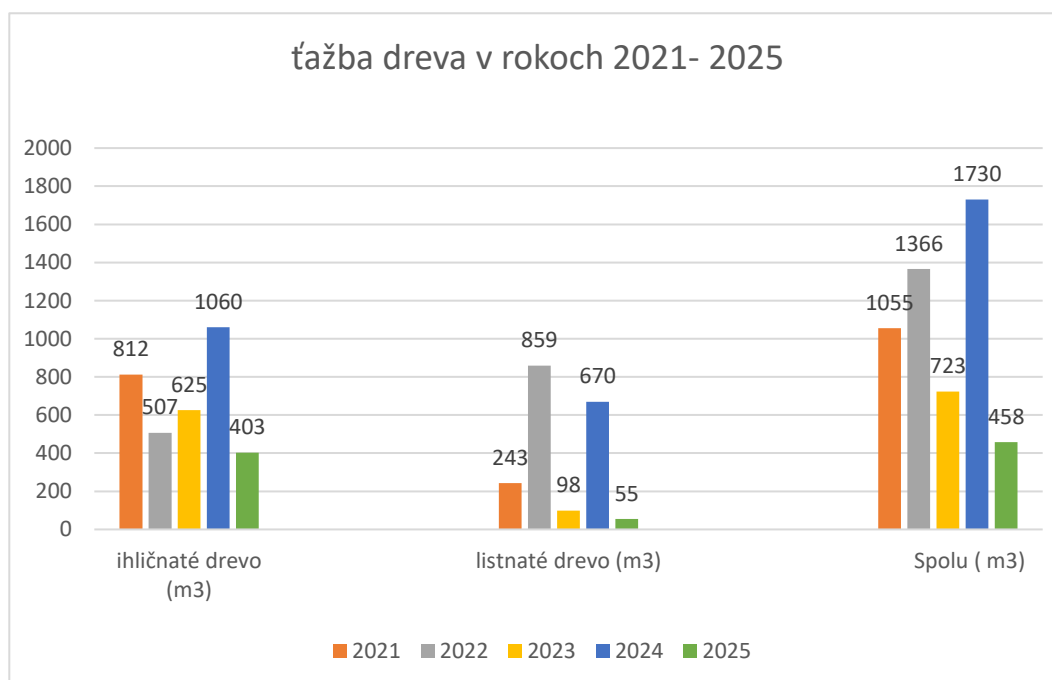

Vyťažené množství dřeva za roky 2021- 2025 - Komposesorát p. s. Turany

rok	2021	2022	2023	2024	2025
ihličnaté drevo (m ³)	812	507	625	1060	403
listnaté drevo (m ³)	243	859	98	670	55
Spolu (m ³)	1055	1366	723	1730	458

Turany, dňa 02. 04. 2026

Vypracoval: Ing. Kapusta- OLH