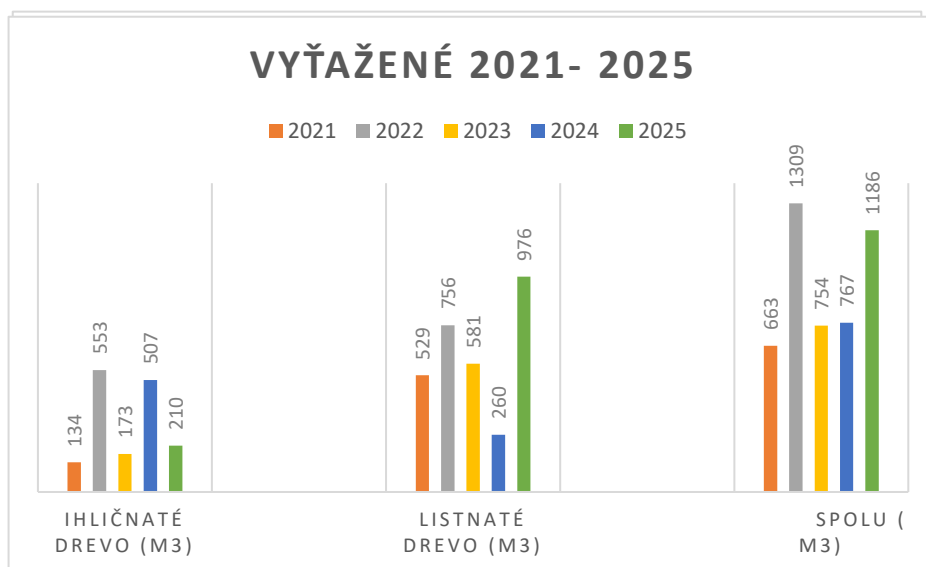

Vyťažené množství dřeva za roky 2021- 2025 - Pasienkové spoločenstvo, p. s. Turany

	2021	2022	2023	2024	2025
ihličnaté drevo (m ³)	134	553	173	507	210
listnaté drevo (m ³)	529	756	581	260	976
Spolu (m³)	663	1309	754	767	1186