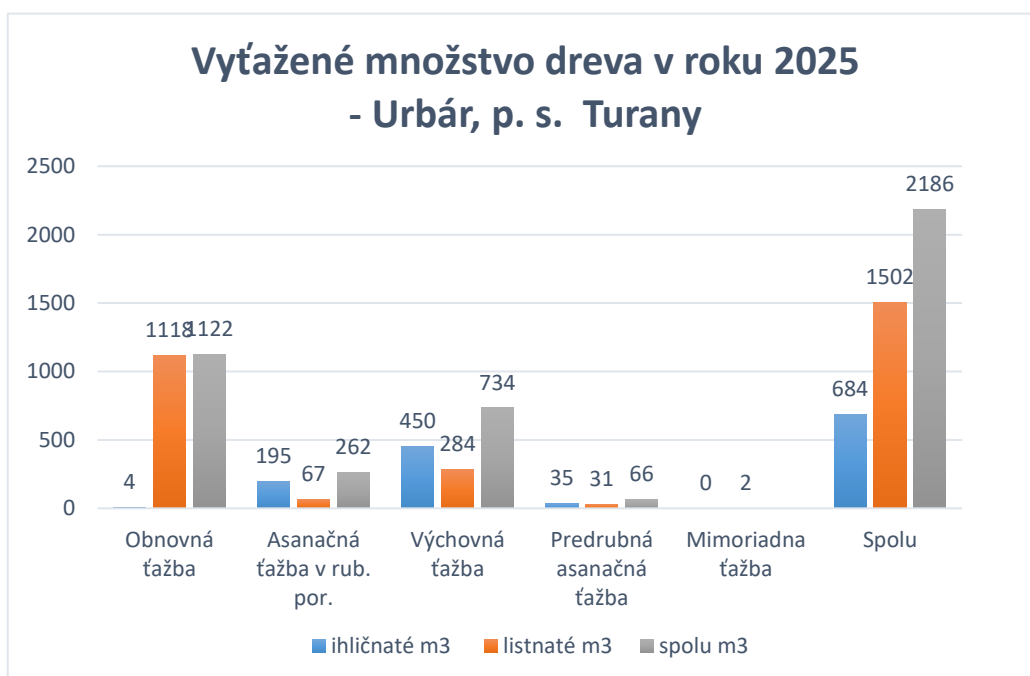

Ťažba za rok 2025- Urbár, p. s. Turany

| Druh ťažby | ihličnaté m ³ | listnaté m ³ | spolu m ³ |
|----------------------------|--------------------------|-------------------------|----------------------|
| Obnovná ťažba | 4 | 1118 | 1122 |
| Asanačná ťažba v rub. por. | 195 | 67 | 262 |
| Výchovná ťažba | 450 | 284 | 734 |
| Predrubná asanačná ťažba | 35 | 31 | 66 |
| Mimoriadna ťažba | 0 | 2 | |
| Spolu | 684 | 1502 | 2186 |